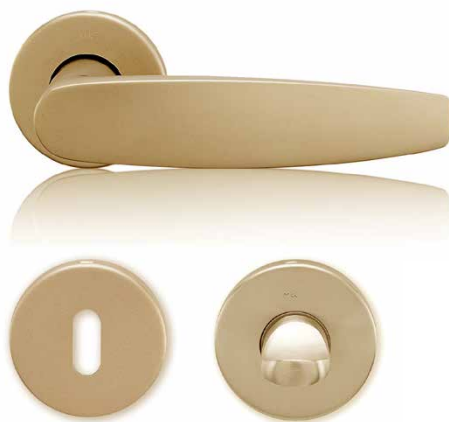

## Vnitřní dveře

Dveře plné - povrch dýha olše

Dveře prosklené - povrch dýha olše

Dveře plné - povrch bílý matný lak,  
na WC, do koupelny a komory

## Dveřní kliky

- > Dveřní křídla jsou hladké bezfalcové s obložkovými zárubněmi, výšky 2100 mm, se skrytými závěsy, dveře i obložky do obytných místností jsou v dekoru dýha olše; do koupelny, na WC a do komory jsou lakované v odstínu bílé.
- > Prosklené dveře jsou pouze mezi chodbou a obývacím pokojem a jsou osazeny mléčným sklem a je možné je zaměnit za plné.
- > Rozetové kování mosaz natural; dozický nebo WC zámek.