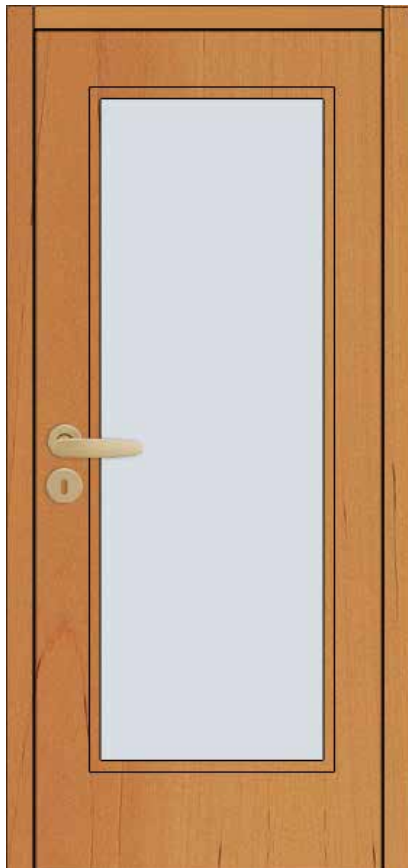

Dveře prosklené - povrch dýha olše