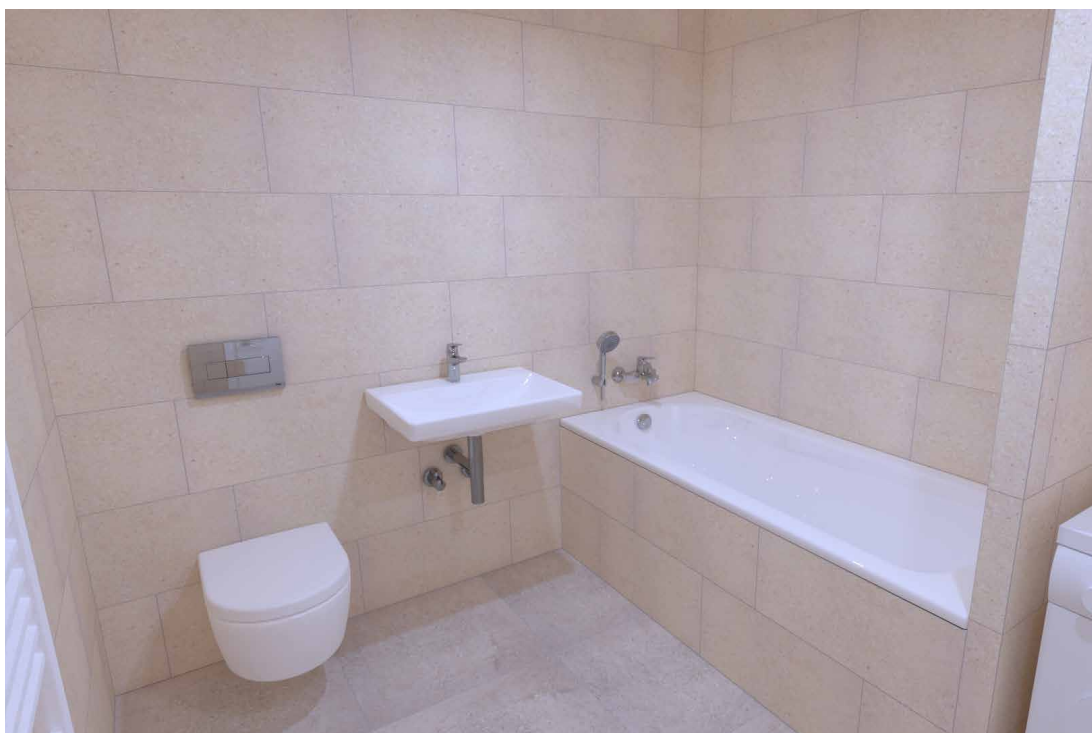

## Koupelna a WC

### Obklad

Koupelna, WC

Rako Sunriver 30x60, béžová,  
vazba na divoko