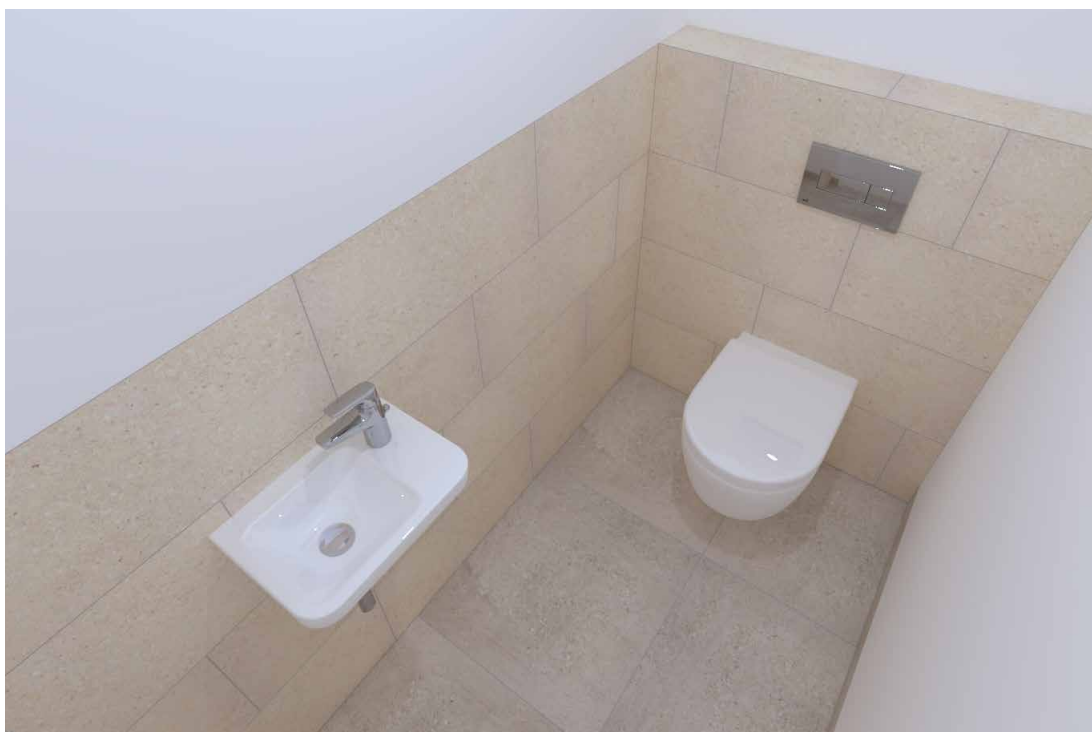

## Koupelna a WC

### Obklad

Koupelna, WC

Rako Sunriver 30x60, béžová,  
vazba na divoko